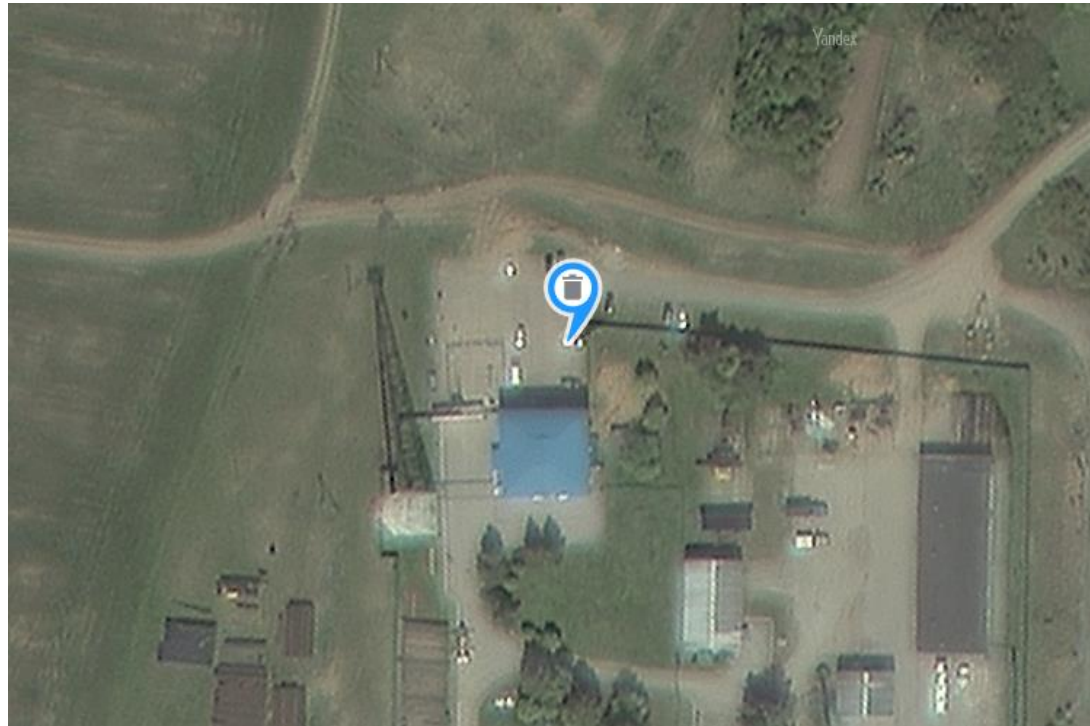

42

Нижегородская область,
Павловский муниципальный округ, г. Ворсма, 1,5 км в северо-западном направлении от д.35 по ул. Захаровская, территория промплощадки ГКС Ворсма

55.997506
43.236009